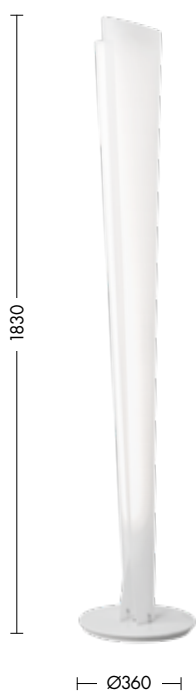

CALLA

MADE IN MILANO

Lampada da parete con sorgente LED integrata (3000K); dimmerabile con variabile. La struttura in metacrilato, ottima per la diffusione della luce, avvolge la sorgente luminosa con una forma sinuosa ed elegante che dona un tocco di modernità e ricercatezza ad ogni ambiente.

LED CRI≥80 IP20

Codice	CCT	Flusso lm	Potenza	Dimensioni mm
CAA001	3000K	540	8W	190 x 450 x 110

piantana pag.475

Finiture

Metacrilato bianco

AMELIE

MADE IN MILANO

Lampada da parete con diffusore in metacrilato opale satinato dalla particolare forma ad onda, modellata sulla fonte luminosa. Prodotto cablato con attacco E27 che consente di montare lampadina LED.

IP20

Codice	⚡	Potenza	Dimensioni mm
A.3290	E27	1x40W max	150 x 320 x 150

Finiture

Metacrilato bianco
224

CALLA

**MADE IN
MILANO**

Lampada da terra con sorgente LED integrata (3000K); dimmerabile con varialuce.

La struttura in metacrilato, ottima per la diffusione della luce, avvolge la sorgente luminosa con una forma sinuosa ed elegante che dona un tocco di modernità e ricercatezza ad ogni ambiente.

parete pag.224