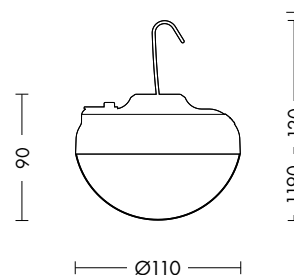

Struttura in PVC, disponibile in due finiture (bianco e beige); diffusore in policarbonato. Fornita di telecomando per regolare la luce fino a tre gradi d'intensità.

Ricarica tramite USB, durata della batteria fino a 20 ore a seconda dell'intensità.

ATTACCO MAGNETICO

LED ▲200° CRI≥80 IP54

Codice	CCT	Flusso lm	Potenza	Ricarica	Durata	Dimensioni mm
BUZ001XX	2700K	900	9W	6 H	20H max	Ø110x90

Finiture

B

BG