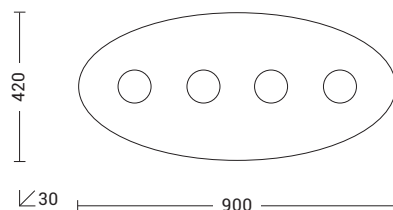

BUBBLE

Lampada da soffitto e da parete, struttura ovale in pressofusione di alluminio (spessore 1mm) verniciata a polveri nel colore bianco opaco.

Proposta in diverse misure con due, tre o quattro portalampada. Cablata con attacco GX53 che consente di montare lampadina LED.

Ceiling and wall lamp, oval die-cast aluminium structure (1mm thick), powder painted in matt white colour.

Available in different sizes with two, three or four lamp holders. GX53 lamp holder that allows mounting LED lamp.

Codice Code		Potenza Wattage	Dimensioni mm Dimensions mm
BUB001BGX53	GX53	2x15W	505 x 320 x 30
BUB002BGX53	GX53	3x15W	645 x 360 x 30
BUB003BGX53	GX53	4x15W	900 x 420 x 30

Finiture Finishes

Bianco White