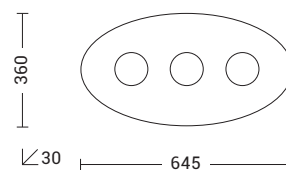

BUBBLE

Lampada da soffitto e da parete, struttura ovale in pressofusione di alluminio (spessore 1mm) verniciata a polveri nel colore bianco opaco.

Proposta in diverse misure con due, tre o quattro portalampada. Cablata con attacco GX53 che consente di montare lampadina LED.

Ceiling and wall lamp, oval die-cast aluminium structure (1mm thick), powder painted in matt white colour.

Available in different sizes with two, three or four lamp holders. GX53 lamp holder that allows mounting LED lamp.

Codice Code		Potenza Wattage	Dimensioni mm Dimensions mm
BUB001BGX53	GX53	2x15W	505 x 320 x 30
BUB002BGX53	GX53	3x15W	645 x 360 x 30
BUB003BGX53	GX53	4x15W	900 x 420 x 30

Finiture Finishes

Bianco White