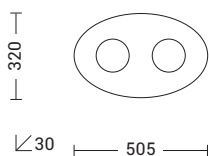

BUBBLE

Lampada da soffitto e da parete, struttura ovale in pressofusione di alluminio (spessore 1mm) verniciata a polveri nel colore bianco opaco.

Proposta in diverse misure con due, tre o quattro portalampada. Cablata con attacco GX53 che consente di montare lampadina LED.

Ceiling and wall lamp, oval die-cast aluminium structure (1mm thick), powder painted in matt white colour.

Available in different sizes with two, three or four lamp holders. GX53 lamp holder that allows mounting LED lamp.

Codice Code		Potenza Wattage	Dimensioni mm Dimensions mm
BUB001BGX53	GX53	2x15W	505 x 320 x 30
BUB002BGX53	GX53	3x15W	645 x 360 x 30
BUB003BGX53	GX53	4x15W	900 x 420 x 30

Finiture Finishes

Bianco White