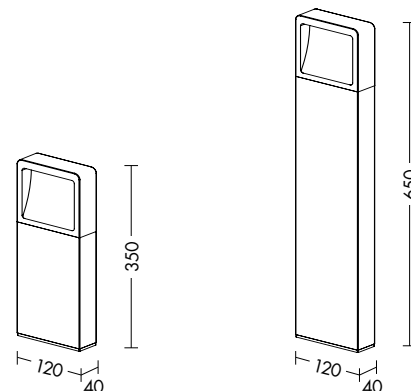

RESTYLE

BRAD

Paletto LED (3000K) da terra per esterno (IP54), in pressofusione di alluminio verniciato a polvere con pretrattamento per uso esterno.

Vetro di protezione del LED opaco e alimentatore LED integrato.

Disponibile in due altezze e due finiture (antracite e corten).

Disponibili giunti certificati IP68 per la realizzazione delle connessioni elettriche, sicure, durevoli e con barriera anticondensa (pag.718).

LED 49° CRI≥80 IP54

Codice	CCT	Flusso lm	Potenza	Dimensioni mm
BRA001XX	3000K	600	7W	120 x 40 x 350
BRA002XX	3000K	600	7W	120 x 40 x 650

Finiture

AN

CO

Accessori

connessione IP68 pag.718