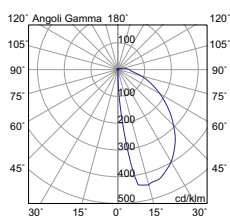

LED 49° CRI≥80 IP54

Codice	CCT	Flusso lm	Potenza	Dimensioni mm
BRA001XX	3000K	600	7W	120 x 40 x 350
BRA002XX	3000K	600	7W	120 x 40 x 650

Finiture

AN

CO

Accessori

connessione IP68 pag.718