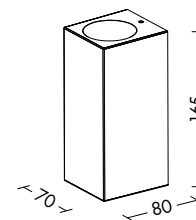

NEW

BOX

Apparecchio a parete per esterno (IP65) monoemissione o biemissione. Attacco GU10, che consente di montare lampadina LED.

Struttura, dalla linea molto compatta ed elegante, in pressofusione di alluminio verniciato con polveri poliestere a elevata resistenza ai raggi ultravioletti e alla corrosione, diffusore in vetro temperato.

Disponibile in tre finiture (bianco, grigio e antracite).

Disponibili giunti certificati IP68 per la realizzazione delle connessioni elettriche, sicure, durevoli e con barriera anticondensa (pag.718).

BOX002

BOX001

IP65

Codice		Potenza	Dimensioni mm
MONOEMISSIONE BOX002XX	GU10	1x7W max	70x100x80
BIEMISSIONE BOX001XX	GU10	2x7W max	70x165x80

Finiture

B

GR

AN

Accessori