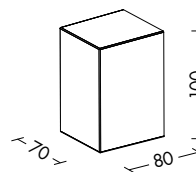

NEW

BOX

Apparecchio a parete per esterno (IP65) monoemissione o biemissione. Attacco GU10, che consente di montare lampadina LED.

Struttura, dalla linea molto compatta ed elegante, in pressofusione di alluminio verniciato con polveri poliestere a elevata resistenza ai raggi ultravioletti e alla corrosione, diffusore in vetro temperato.

BOX001

IP65

Codice		Potenza	Dimensioni mm
MONOEMISSIONE BOX002XX	GU10	1x7W max	70x100x80
BIEMISSIONE BOX001XX	GU10	2x7W max	70x165x80

Finiture

B

GR

AN

Accessori