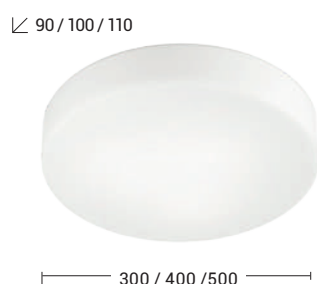

BINNIE

Lampada da soffitto, da parete e da tavolo in vetro soffiato bianco satinato per un'ottima diffusione della luce. Proposta nella forma quadrata o tonda con attacco E27, E14 e G9 o con sorgente LED integrata (2700K). Disponibili in diverse misure e relative potenze.

Wall, ceiling and table lamp in satin white blown glass for excellent light diffusion. Available in square or round shape, with E27, E14 and G9 lamp holder or with integrated LED source (2700K). Available in different sizes and related powers.

BINNIE

Codice Code		Potenza Wattage	Dimensioni mm Dimensions mm
A.3400	G9	1x33W max	105 x 105 x 130

Codice Code		Potenza Wattage	Dimensioni mm Dimensions mm
3400-15	E14	1x60W max	160 x 160 x 170

Codice Code	CCT	Flusso lm Flux lm	Potenza Wattage	Dimensioni mm Dimensions mm
3619-30-LED	2700K	1200	13W	Ø300 x 90
3619-40-LED	2700K	1600	17W	Ø400 x 100
3619-50-LED	2700K	2500	27W	Ø500 x 110

Codice Code		Potenza Wattage	Dimensioni mm Dimensions mm
3619-30	E27	2x75W max	Ø300 x 90
3619-40	E27	2x75W max	Ø400 x 100
3619-50	E27	2x75W max	Ø500 x 110

Codice Code	CCT	Flusso lm Flux lm	Potenza Wattage	Dimensioni mm Dimensions mm
10118-20-LED	2700K	1000	10W	200 x 200 x 90
10118-30-LED	2700K	1600	17W	300 x 300 x 100