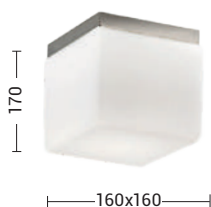

BINNIE

Lampada da soffitto, da parete e da tavolo in vetro soffiato bianco satinato per un'ottima diffusione della luce. Proposta nella forma quadrata o tonda con attacco E27, E14 e G9 o con sorgente LED integrata (2700K). Disponibili in diverse misure e relative potenze.

Wall, ceiling and table lamp in satin white blown glass for excellent light diffusion. Available in square or round shape, with E27, E14 and G9 lamp holder or with integrated LED source (2700K). Available in different sizes and related powers.

BINNIE

Codice Code		Potenza Wattage	Dimensioni mm Dimensions mm
A.3400	G9	1x33W max	105 x 105 x 130

Codice Code		Potenza Wattage	Dimensioni mm Dimensions mm
3400-15	E14	1x60W max	160 x 160 x 170

Codice Code	CCT	Flusso lm Flux lm	Potenza Wattage	Dimensioni mm Dimensions mm
3619-30-LED	2700K	1200	13W	Ø300 x 90
3619-40-LED	2700K	1600	17W	Ø400 x 100
3619-50-LED	2700K	2500	27W	Ø500 x 110

Codice Code		Potenza Wattage	Dimensioni mm Dimensions mm
3619-30	E27	2x75W max	Ø300 x 90
3619-40	E27	2x75W max	Ø400 x 100
3619-50	E27	2x75W max	Ø500 x 110

Codice Code	CCT	Flusso lm Flux lm	Potenza Wattage	Dimensioni mm Dimensions mm
10118-20-LED	2700K	1000	10W	200 x 200 x 90
10118-30-LED	2700K	1600	17W	300 x 300 x 100