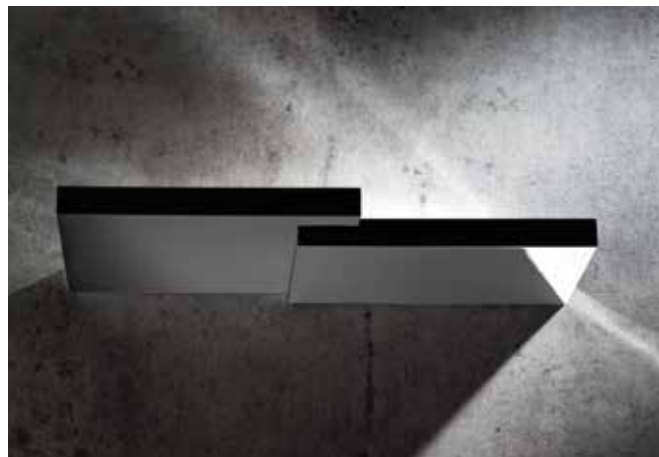

## BEN

MADE IN  
MILANO

Lampada da parete a luce indiretta di forma squadrata con sorgente LED integrata (2700K).

Struttura in alluminio ad alto spessore lavorato dal pieno verniciato a polveri.

Disponibile in tre finiture: bianco, nero e cromo.

Codice	CCT	Flusso lm	Potenza	Dimensioni mm
<b>BEN001XX</b>	2700K	2500	27W	275 x 140 x 22