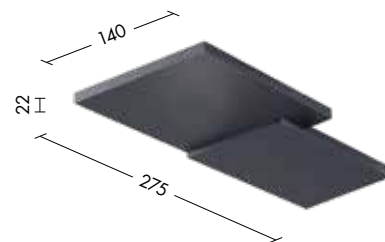

## BEN

MADE IN  
MILANO

Lampada da parete a luce indiretta di forma squadrata con sorgente LED integrata (2700K).

Struttura in alluminio ad alto spessore lavorato dal pieno verniciato a polveri.

Disponibile in tre finiture: bianco, nero e cromo.

Codice	CCT	Flusso lm	Potenza	Dimensioni mm
<b>BEN001XX</b>	2700K	2500	27W	275 x 140 x 22