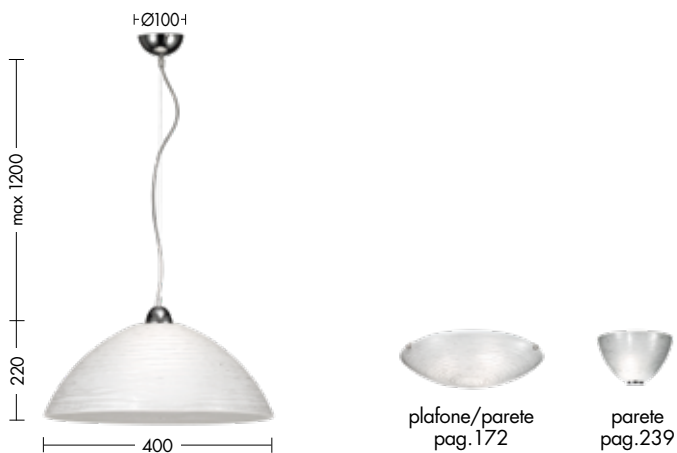

SYRAH

MADE IN MILANO

Lampada a sospensione in vetro cristallo con decorazioni incise in filo argento. Struttura e particolari in metallo cromato, cavo della sospensione trasparente. Attacco E27 che consente di montare lampadina LED.

IP20

Codice		Potenza	Dimensioni mm
SYR002	E27	1x75W max	Ø400 x 220

Finiture

Cristallo con fili argento

BALOS

MADE IN MILANO

Lampada a sospensione in vetro curvato bianco satinato, con serigrafie che creano un gioco di trasparenze, facendo emergere una trama a cerchi concentrici. Cavo di sospensione e rosone bianchi.

IP20

Codice		Potenza	Dimensioni mm
BAL001	E27	1x75W max	Ø500 x 100

Finiture

Bianco acidato
338