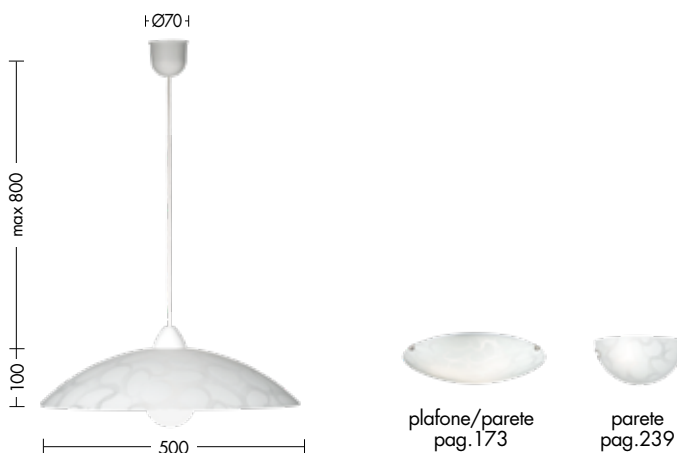

Finiture

Bianco acidato
338