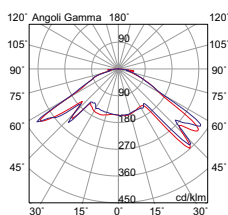

Ideale per altezze di installazione fino a 6 metri.

BAC001

BAC002

Autonomia
batteria 3 ore

∅ 43

∟ 25

∅ foro ∅ 34

∅ 85

∟ 18

∅ foro ∅ 65

SOS LED 120° IP40 IP20 IK04

Codice	CCT	Flusso lm	Potenza	Dimensioni mm
BAC001	6000K	130	1,1W	∅43 x 25
BAC002	6000K	320	0,8W	∅85 x 18

Finiture

Bianco

Bianco