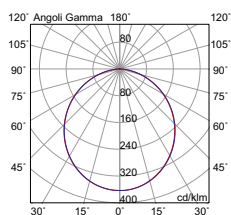

∟ 18

∅ foro ∅ 65

SOS LED 120° IP40 IP20 IK04

Codice	CCT	Flusso lm	Potenza	Dimensioni mm
BAC001	6000K	130	1,1W	∅43 x 25
BAC002	6000K	320	0,8W	∅85 x 18

Finiture

Bianco

Bianco