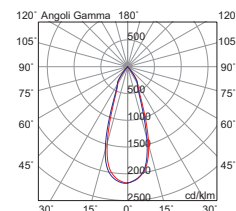

AVERY

MONOEMISSIONE DIRECT LIGHT

LED ▲ 40° CRI≥80 IP65

Codice Code	CCT	Flusso lm Flux lm	Potenza Wattage	Dimensioni mm Dimensions mm
AVE007XX	3000K	2520	15,6W	Ø130 x 250 x 190
AVE008XX	4000K	2620	15,6W	Ø130 x 250 x 190

BIEMISSIONE DIRECT-INDIRECT LIGHT

LED ▲ 40° CRI≥80 IP65

Codice Code	CCT	Flusso lm Flux lm	Potenza Wattage	Dimensioni mm Dimensions mm
AVE005XX	3000K	2520+2520	2x15,6W	Ø130 x 250 x 190
AVE006XX	4000K	2620+2620	2x15,6W	Ø130 x 250 x 190