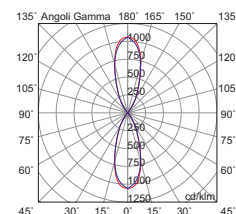

AVERY

MONOEMISSIONE DIRECT LIGHT

LED ▲ 40° CRI≥80 IP65

Codice Code	CCT	Flusso lm Flux lm	Potenza Wattage	Dimensioni mm Dimensions mm
AVE007XX	3000K	2520	15,6W	Ø130 x 250 x 190
AVE008XX	4000K	2620	15,6W	Ø130 x 250 x 190

BIEMISSIONE DIRECT-INDIRECT LIGHT

LED ▲ 40° CRI≥80 IP65

Codice Code	CCT	Flusso lm Flux lm	Potenza Wattage	Dimensioni mm Dimensions mm
AVE005XX	3000K	2520+2520	2x15,6W	Ø130 x 250 x 190
AVE006XX	4000K	2620+2620	2x15,6W	Ø130 x 250 x 190