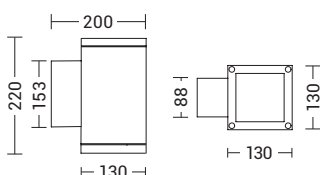

AVERY

MONOEMISSIONE DIRECT LIGHT

LED ▲ 40° CRI≥80 IP65

Codice Code	CCT	Flusso lm Flux lm	Potenza Wattage	Dimensioni mm Dimensions mm
AVE007XX	3000K	2520	15,6W	Ø130 x 250 x 190
AVE008XX	4000K	2620	15,6W	Ø130 x 250 x 190

BIEMISSIONE DIRECT-INDIRECT LIGHT

LED ▲ 40° CRI≥80 IP65

Codice Code	CCT	Flusso lm Flux lm	Potenza Wattage	Dimensioni mm Dimensions mm
AVE005XX	3000K	2520+2520	2x15,6W	Ø130 x 250 x 190
AVE006XX	4000K	2620+2620	2x15,6W	Ø130 x 250 x 190

MONOEMISSIONE DIRECT LIGHT

LED ▲ 40° CRI≥80 IP65

Codice Code	CCT	Flusso lm Flux lm	Potenza Wattage	Dimensioni mm Dimensions mm
AVE003XX	3000K	2520	15,6W	130 x 220 x 200
AVE004XX	4000K	2620	15,6W	130 x 220 x 200

BIEMISSIONE DIRECT-INDIRECT LIGHT

LED ▲ 40° CRI≥80 IP65

Codice Code	CCT	Flusso lm Flux lm	Potenza Wattage	Dimensioni mm Dimensions mm
AVE001XX	3000K	2520+2520	2x15,6W	130 x 220 x 200
AVE002XX	4000K	2620+2620	2x15,6W	130 x 220 x 200