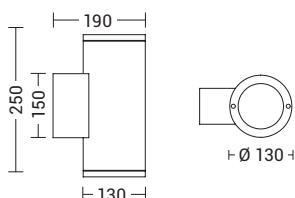

AVERY

MONOEMISSIONE DIRECT LIGHT

LED ▲ 40° CRI≥80 IP65

Codice Code	CCT	Flusso lm Flux lm	Potenza Wattage	Dimensioni mm Dimensions mm
AVE007XX	3000K	2520	15,6W	Ø130 x 250 x 190
AVE008XX	4000K	2620	15,6W	Ø130 x 250 x 190

BIEMISSIONE DIRECT-INDIRECT LIGHT

LED ▲ 40° CRI≥80 IP65

Codice Code	CCT	Flusso lm Flux lm	Potenza Wattage	Dimensioni mm Dimensions mm
AVE005XX	3000K	2520+2520	2x15,6W	Ø130 x 250 x 190
AVE006XX	4000K	2620+2620	2x15,6W	Ø130 x 250 x 190

MONOEMISSIONE DIRECT LIGHT

LED ▲ 40° CRI≥80 IP65

Codice Code	CCT	Flusso lm Flux lm	Potenza Wattage	Dimensioni mm Dimensions mm
AVE003XX	3000K	2520	15,6W	130 x 220 x 200
AVE004XX	4000K	2620	15,6W	130 x 220 x 200

BIEMISSIONE DIRECT-INDIRECT LIGHT

LED ▲ 40° CRI≥80 IP65

Codice Code	CCT	Flusso lm Flux lm	Potenza Wattage	Dimensioni mm Dimensions mm
AVE001XX	3000K	2520+2520	2x15,6W	130 x 220 x 200
AVE002XX	4000K	2620+2620	2x15,6W	130 x 220 x 200