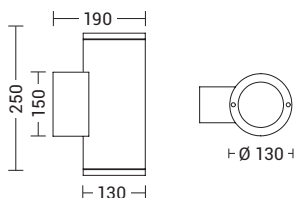

AVERY

MONOEMISSIONE DIRECT LIGHT

LED ▲ 40° CRI≥80 IP65

Codice Code	CCT	Flusso lm Flux lm	Potenza Wattage	Dimensioni mm Dimensions mm
AVE007XX	3000K	2520	15,6W	Ø130 x 250 x 190
AVE008XX	4000K	2620	15,6W	Ø130 x 250 x 190

BIEMISSIONE DIRECT-INDIRECT LIGHT

LED ▲ 40° CRI≥80 IP65

Codice Code	CCT	Flusso lm Flux lm	Potenza Wattage	Dimensioni mm Dimensions mm
AVE005XX	3000K	2520+2520	2x15,6W	Ø130 x 250 x 190
AVE006XX	4000K	2620+2620	2x15,6W	Ø130 x 250 x 190

MONOEMISSIONE DIRECT LIGHT

LED ▲ 40° CRI≥80 IP65

Codice Code	CCT	Flusso lm Flux lm	Potenza Wattage	Dimensioni mm Dimensions mm
AVE003XX	3000K	2520	15,6W	130 x 220 x 200
AVE004XX	4000K	2620	15,6W	130 x 220 x 200

BIEMISSIONE DIRECT-INDIRECT LIGHT

LED ▲ 40° CRI≥80 IP65

Codice Code	CCT	Flusso lm Flux lm	Potenza Wattage	Dimensioni mm Dimensions mm
AVE001XX	3000K	2520+2520	2x15,6W	130 x 220 x 200
AVE002XX	4000K	2620+2620	2x15,6W	130 x 220 x 200