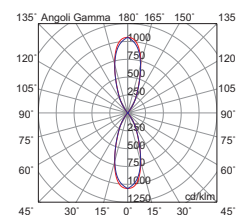

AVERY

MONOEMISSIONE DIRECT LIGHT

LED ▲ 40° CRI≥80 IP65

Codice Code	CCT	Flusso lm Flux lm	Potenza Wattage	Dimensioni mm Dimensions mm
AVE007XX	3000K	2520	15,6W	Ø130 x 250 x 190
AVE008XX	4000K	2620	15,6W	Ø130 x 250 x 190

BIEMISSIONE DIRECT-INDIRECT LIGHT

LED ▲ 40° CRI≥80 IP65

Codice Code	CCT	Flusso lm Flux lm	Potenza Wattage	Dimensioni mm Dimensions mm
AVE005XX	3000K	2520+2520	2x15,6W	Ø130 x 250 x 190
AVE006XX	4000K	2620+2620	2x15,6W	Ø130 x 250 x 190

MONOEMISSIONE DIRECT LIGHT

LED ▲ 40° CRI≥80 IP65

Codice Code	CCT	Flusso lm Flux lm	Potenza Wattage	Dimensioni mm Dimensions mm
AVE003XX	3000K	2520	15,6W	130 x 220 x 200
AVE004XX	4000K	2620	15,6W	130 x 220 x 200

BIEMISSIONE DIRECT-INDIRECT LIGHT

LED ▲ 40° CRI≥80 IP65

Codice Code	CCT	Flusso lm Flux lm	Potenza Wattage	Dimensioni mm Dimensions mm
AVE001XX	3000K	2520+2520	2x15,6W	130 x 220 x 200
AVE002XX	4000K	2620+2620	2x15,6W	130 x 220 x 200