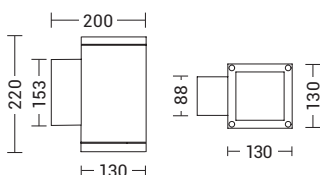

AVERY

MONOEMISSIONE DIRECT LIGHT

LED ▲ 40° CRI≥80 IP65

Codice Code	CCT	Flusso lm Flux lm	Potenza Wattage	Dimensioni mm Dimensions mm
AVE007XX	3000K	2520	15,6W	Ø130 x 250 x 190
AVE008XX	4000K	2620	15,6W	Ø130 x 250 x 190

BIEMISSIONE DIRECT-INDIRECT LIGHT

LED ▲ 40° CRI≥80 IP65

Codice Code	CCT	Flusso lm Flux lm	Potenza Wattage	Dimensioni mm Dimensions mm
AVE005XX	3000K	2520+2520	2x15,6W	Ø130 x 250 x 190
AVE006XX	4000K	2620+2620	2x15,6W	Ø130 x 250 x 190

MONOEMISSIONE DIRECT LIGHT

LED ▲ 40° CRI≥80 IP65

Codice Code	CCT	Flusso lm Flux lm	Potenza Wattage	Dimensioni mm Dimensions mm
AVE003XX	3000K	2520	15,6W	130 x 220 x 200
AVE004XX	4000K	2620	15,6W	130 x 220 x 200

BIEMISSIONE DIRECT-INDIRECT LIGHT

LED ▲ 40° CRI≥80 IP65

Codice Code	CCT	Flusso lm Flux lm	Potenza Wattage	Dimensioni mm Dimensions mm
AVE001XX	3000K	2520+2520	2x15,6W	130 x 220 x 200
AVE002XX	4000K	2620+2620	2x15,6W	130 x 220 x 200