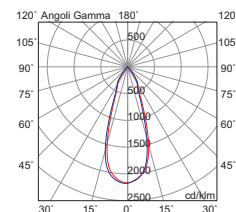

AVERY

MONOEMISSIONE DIRECT LIGHT

LED ▲ 40° CRI≥80 IP65

Codice Code	CCT	Flusso lm Flux lm	Potenza Wattage	Dimensioni mm Dimensions mm
AVE007XX	3000K	2520	15,6W	Ø130 x 250 x 190
AVE008XX	4000K	2620	15,6W	Ø130 x 250 x 190

BIEMISSIONE DIRECT-INDIRECT LIGHT

LED ▲ 40° CRI≥80 IP65

Codice Code	CCT	Flusso lm Flux lm	Potenza Wattage	Dimensioni mm Dimensions mm
AVE005XX	3000K	2520+2520	2x15,6W	Ø130 x 250 x 190
AVE006XX	4000K	2620+2620	2x15,6W	Ø130 x 250 x 190

MONOEMISSIONE DIRECT LIGHT

LED ▲ 40° CRI≥80 IP65

Codice Code	CCT	Flusso lm Flux lm	Potenza Wattage	Dimensioni mm Dimensions mm
AVE003XX	3000K	2520	15,6W	130 x 220 x 200
AVE004XX	4000K	2620	15,6W	130 x 220 x 200