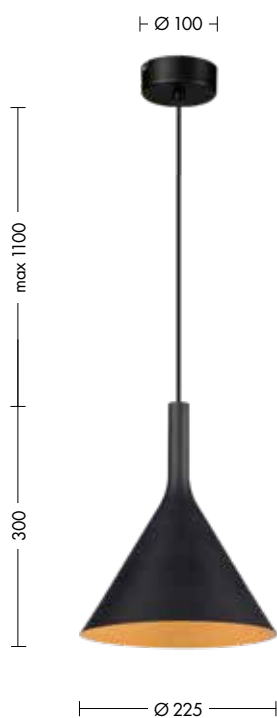

ASIA

Elegante sospensione a forma conica in metallo verniciato a polveri, disponibile in finitura bianca o nera, con interno bianco o oro satinato.

Disponibile in versione singola (cavo di sospensione nero o trasparente), con kit decentramento a tre o cinque elementi (cavo in tinta con il corpo lampada) o con possibilità di decentramento dal punto luce, con effetto di disegno sulla superficie di montaggio.

Cablata con attacco E27 che consente di montare lampadina LED.

VERSIONE SINGOLA

Codice		Potenza	Dimensioni mm
ASI001XX	E27	1x75W max	Ø225 x 300

Cavo di sospensione e rosone inclusi

Finiture

Accessori

compatibile con lampadine LED/smart

pag.710

CORPO DIFFONDEnte CON CAVO DA 5 METRI

VERSIONE SINGOLA O MULTIPLA

Codice		Potenza	Dimensioni mm
ASI002XX	E27	1x75W max	Ø225 x 300

KITDEC201N + 1 x ASI002N

KITDEC105B + 5 x ASI002BOS

KIT DECENTRAMENTO

	Codice	Finitura	Dimensioni	Descrizione
x1	MT.31B MT.31N	bianco nero	18 18 22 Ø22	Nottolino singolo
x5	KITDEC201B KITDEC201N	bianco nero	100 32	KIT decentramento a parete per spostamento punto luce
x1	KITDEC101B KITDEC101N	bianco nero	25 120 Ø120	KIT decentramento 1 elemento
x3	KITDEC103B KITDEC103N	bianco nero	25 120 Ø120	KIT decentramento 3 elementi
x5	KITDEC105B KITDEC105N	bianco nero	25 120 Ø120	KIT decentramento 5 elementi