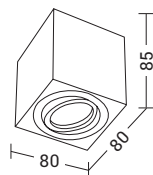

ARGO PIVOT

Apparecchio a soffitto orientabile su un unico asse di 25° con attacco GU10 che consente di montare lampadina LED. Struttura tonda o quadrata in pressofusione di alluminio verniciato con polveri epossidiche ad elevata resistenza. Disponibile in due finiture, bianco e nero.

Ceiling luminaire adjustable on a single axis of 25° with GU10 lamp holder that allows mounting LED lamp. Round or square die-cast aluminum body painted with high resistant epoxy powders. Available in two finishes, white and black.

Codice Code		Potenza Wattage	Dimensioni mm Dimensions mm
ARG006XX	GU10	1x50W max	80 x 80 x 85

Codice Code		Potenza Wattage	Dimensioni mm Dimensions mm
ARG005XX	GU10	1x50W max	Ø80 x 85

Finiture Finishes