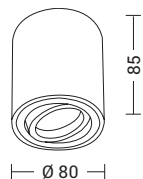

ARGO PIVOT

Apparecchio a soffitto orientabile su un unico asse di 25° con attacco GU10 che consente di montare lampadina LED. Struttura tonda o quadrata in pressofusione di alluminio verniciato con polveri epossidiche ad elevata resistenza. Disponibile in due finiture, bianco e nero.

Ceiling luminaire adjustable on a single axis of 25° with GU10 lamp holder that allows mounting LED lamp. Round or square die-cast aluminum body painted with high resistant epoxy powders. Available in two finishes, white and black.

Codice Code		Potenza Wattage	Dimensioni mm Dimensions mm
ARG006XX	GU10	1x50W max	80 x 80 x 85

Codice Code		Potenza Wattage	Dimensioni mm Dimensions mm
ARG005XX	GU10	1x50W max	Ø80 x 85

Finiture Finishes