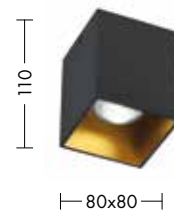

ARGO

Apparecchio a soffitto con attacco GU10 che consente di montare lampadina LED. Struttura tonda o quadrata in pressofusione di alluminio verniciato con polveri epossidiche ad elevata resistenza.

Disponibile in cinque finiture (bianco, grigio, nero; bianco e nero con interno oro satinato).

Adatto all'installazione in luoghi di passaggio e corridoi e laddove non è possibile montare un prodotto ad incasso.

Codice		Potenza	Dimensioni mm
ARG002XX	GU10	1x35W max	Ø80 x 110
ARG001XX	GU10	1x35W max	80 x 80 x 110