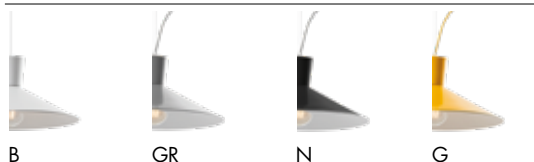

NEW

AINUR

Lampada a sospensione con diffusore in metallo verniciato a polvere dall'elegante forma industriale, disponibile in quattro finiture (bianco, grigio, nero, giallo).

Rosone e cavo in pvc in tinta. Attacco E27 che consente di montare lampadina LED.

SOSPENSIONE

IP20

Codice

Potenza

Dimensioni mm

AIN001XX

E27

1x75W max

Ø430 x 200

Finiture

B

GR

N

G

Accessori

lampadina LED consigliata
L.284-10-1 pag.708

compatibile con lampadine
LED/smart pag.710