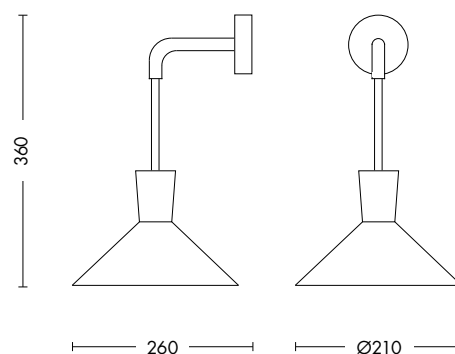

Attacco E27 che consente di montare lampadina LED.

sospensione pag.301

Codice

**AIN002XX**

E27

Potenza

1x75W max

IP20

Dimensioni mm

Ø21 x 36 x 26

Finiture

B

GR

N

G

Accessori