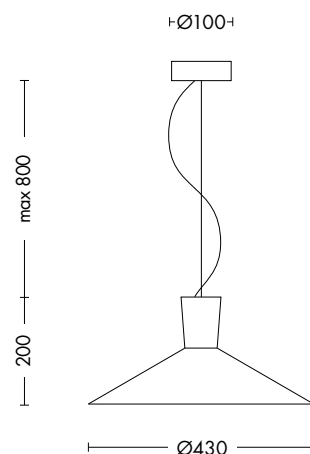

Dimensioni mm

Ø21 x 36 x 26

Finiture

B

GR

N

G

Accessori

SOSPENSIONE

parete pag.216

IP20

Codice

Potenza

Dimensioni mm

**AIN001XX**

E27

1x75W max

Ø430 x 200

Finiture

B

GR

N

G

Accessori