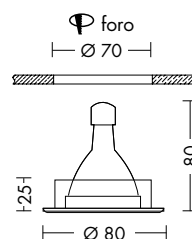

TOP

Faretto ad incasso tondo 12V, con attacco GU5,3 che consente di montare lampadina LED.

Struttura in alluminio tornito e diffusore in vetro trasparente. Disponibile in due finiture (bianco e alluminio satinato).

  **IP54** 

Codice		Potenza	Dimensioni mm
TOP001XX	GU5,3	1x50W max	Ø80 x 25

Finiture

B

AL

Accessori

alimentatore 12V
pag.697-701

cod. **MT.2 - MT.3** - pag.716
cassaforma per muratura