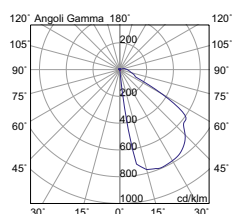

Finiture

Accessori

connessione IP68 pag.718