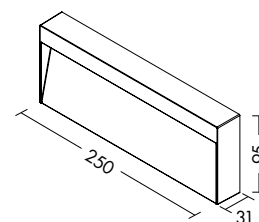

Finiture

Accessori

connessione IP68 pag.718